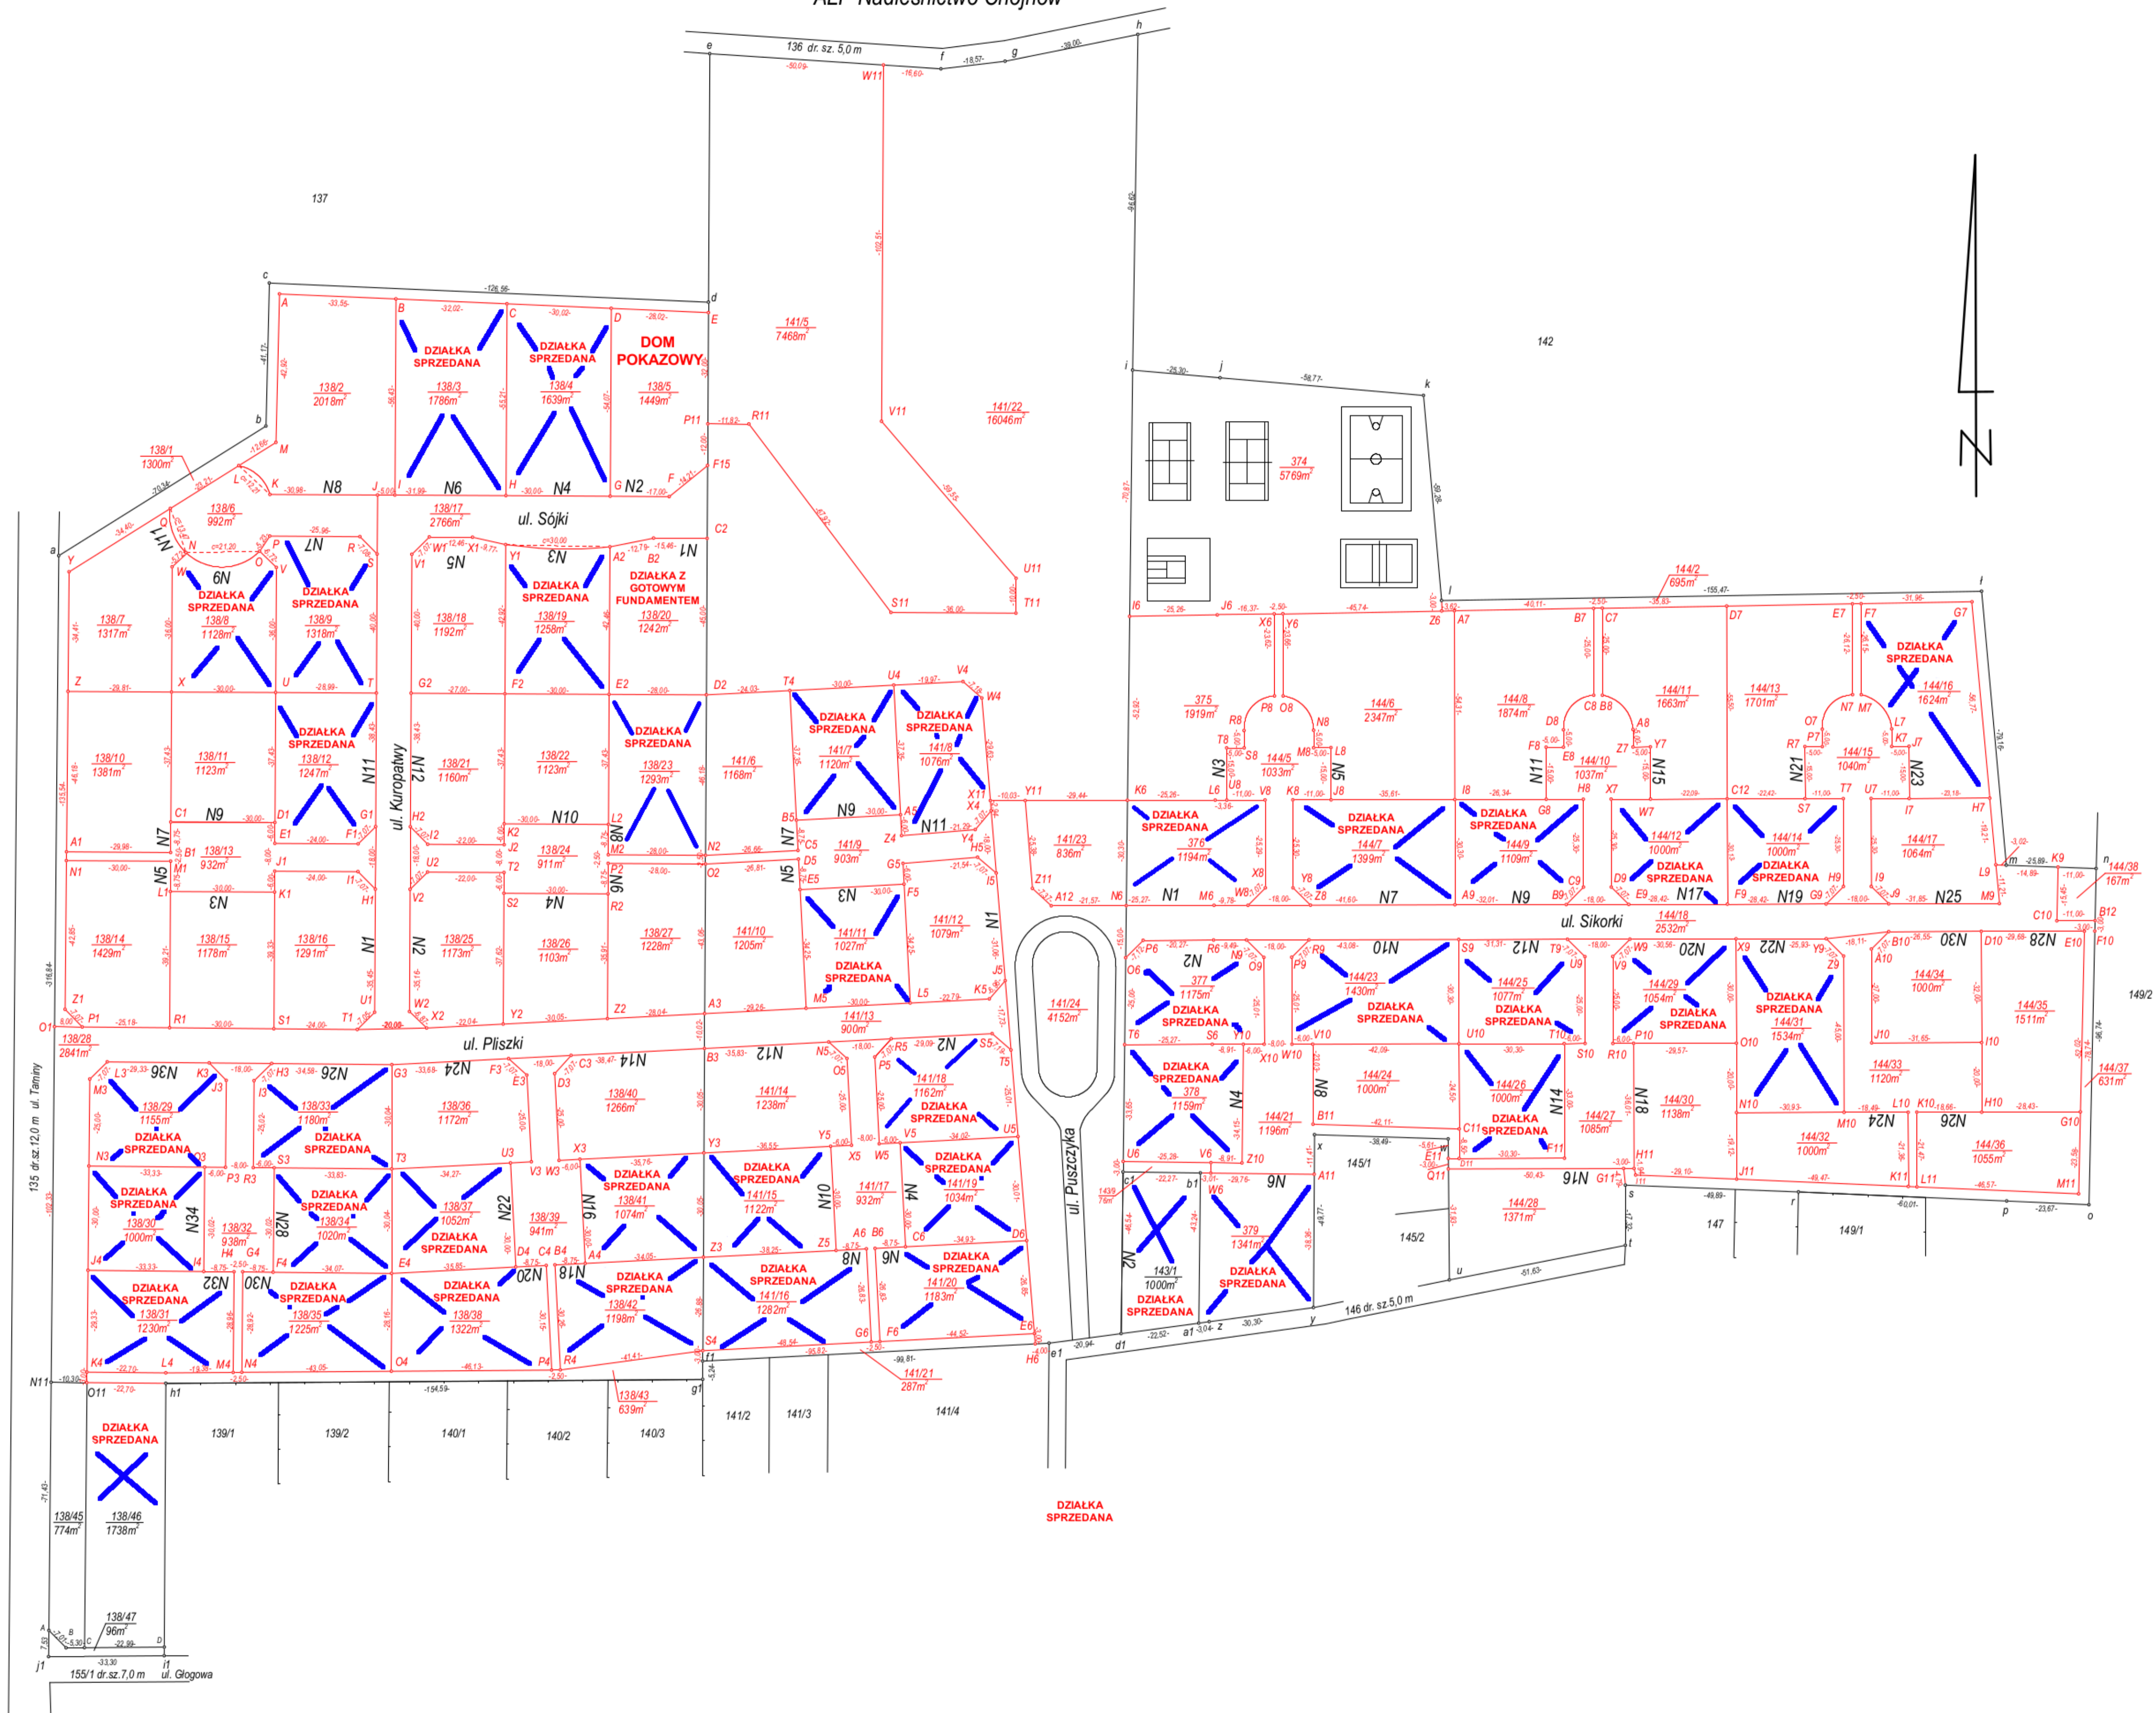

ALP Nadleśnictwo Chojnów

województwo : mazowieckie
powiat : pruszkowski
gmina : Nadarzyn

Mapa sytuacyjna w skali 1:1000
nieruchomości uregulowanych w KW Nr 31349,
KW 31512, KW 40983

z projektowanym podziałem