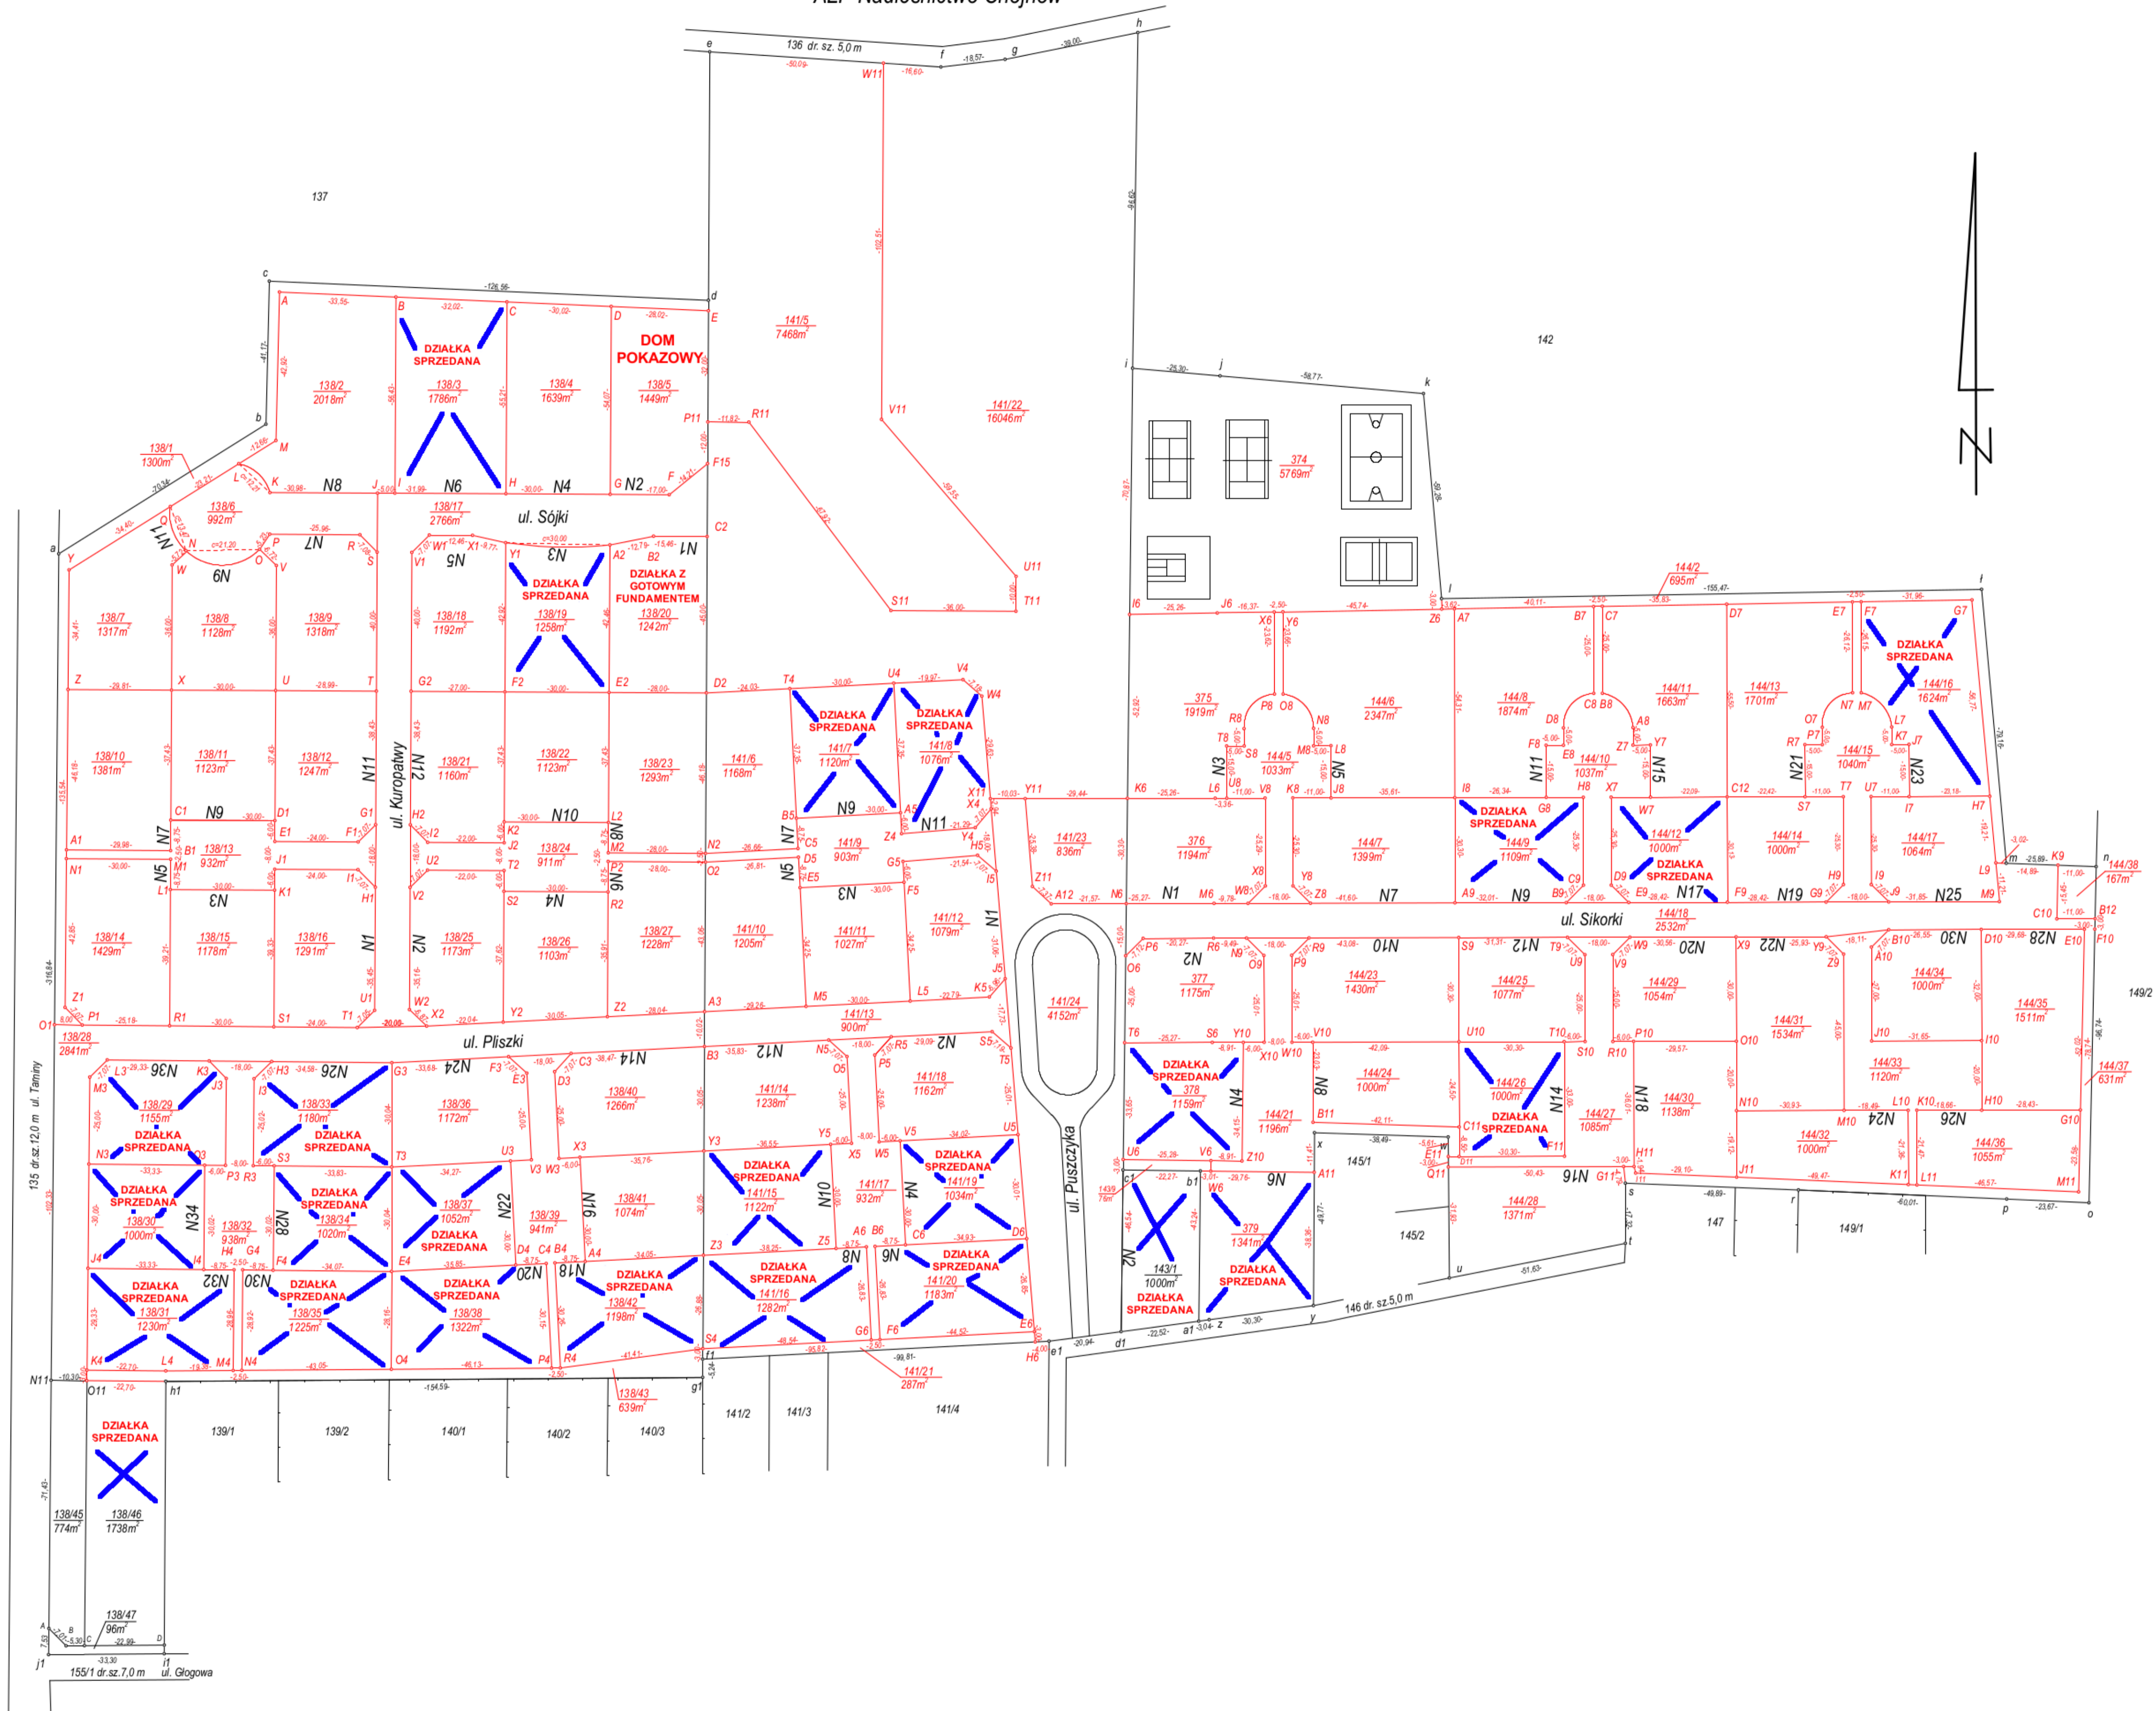

ALP Nadleśnictwo Chojnów

województwo : mazowieckie
powiat : pruszkowski
gmina : Nadarzyn

Mapa sytuacyjna w skali 1:1000
nieruchomości uregulowanych w KW Nr 31349,
KW 31512, KW 40983

z projektowanym podziałem